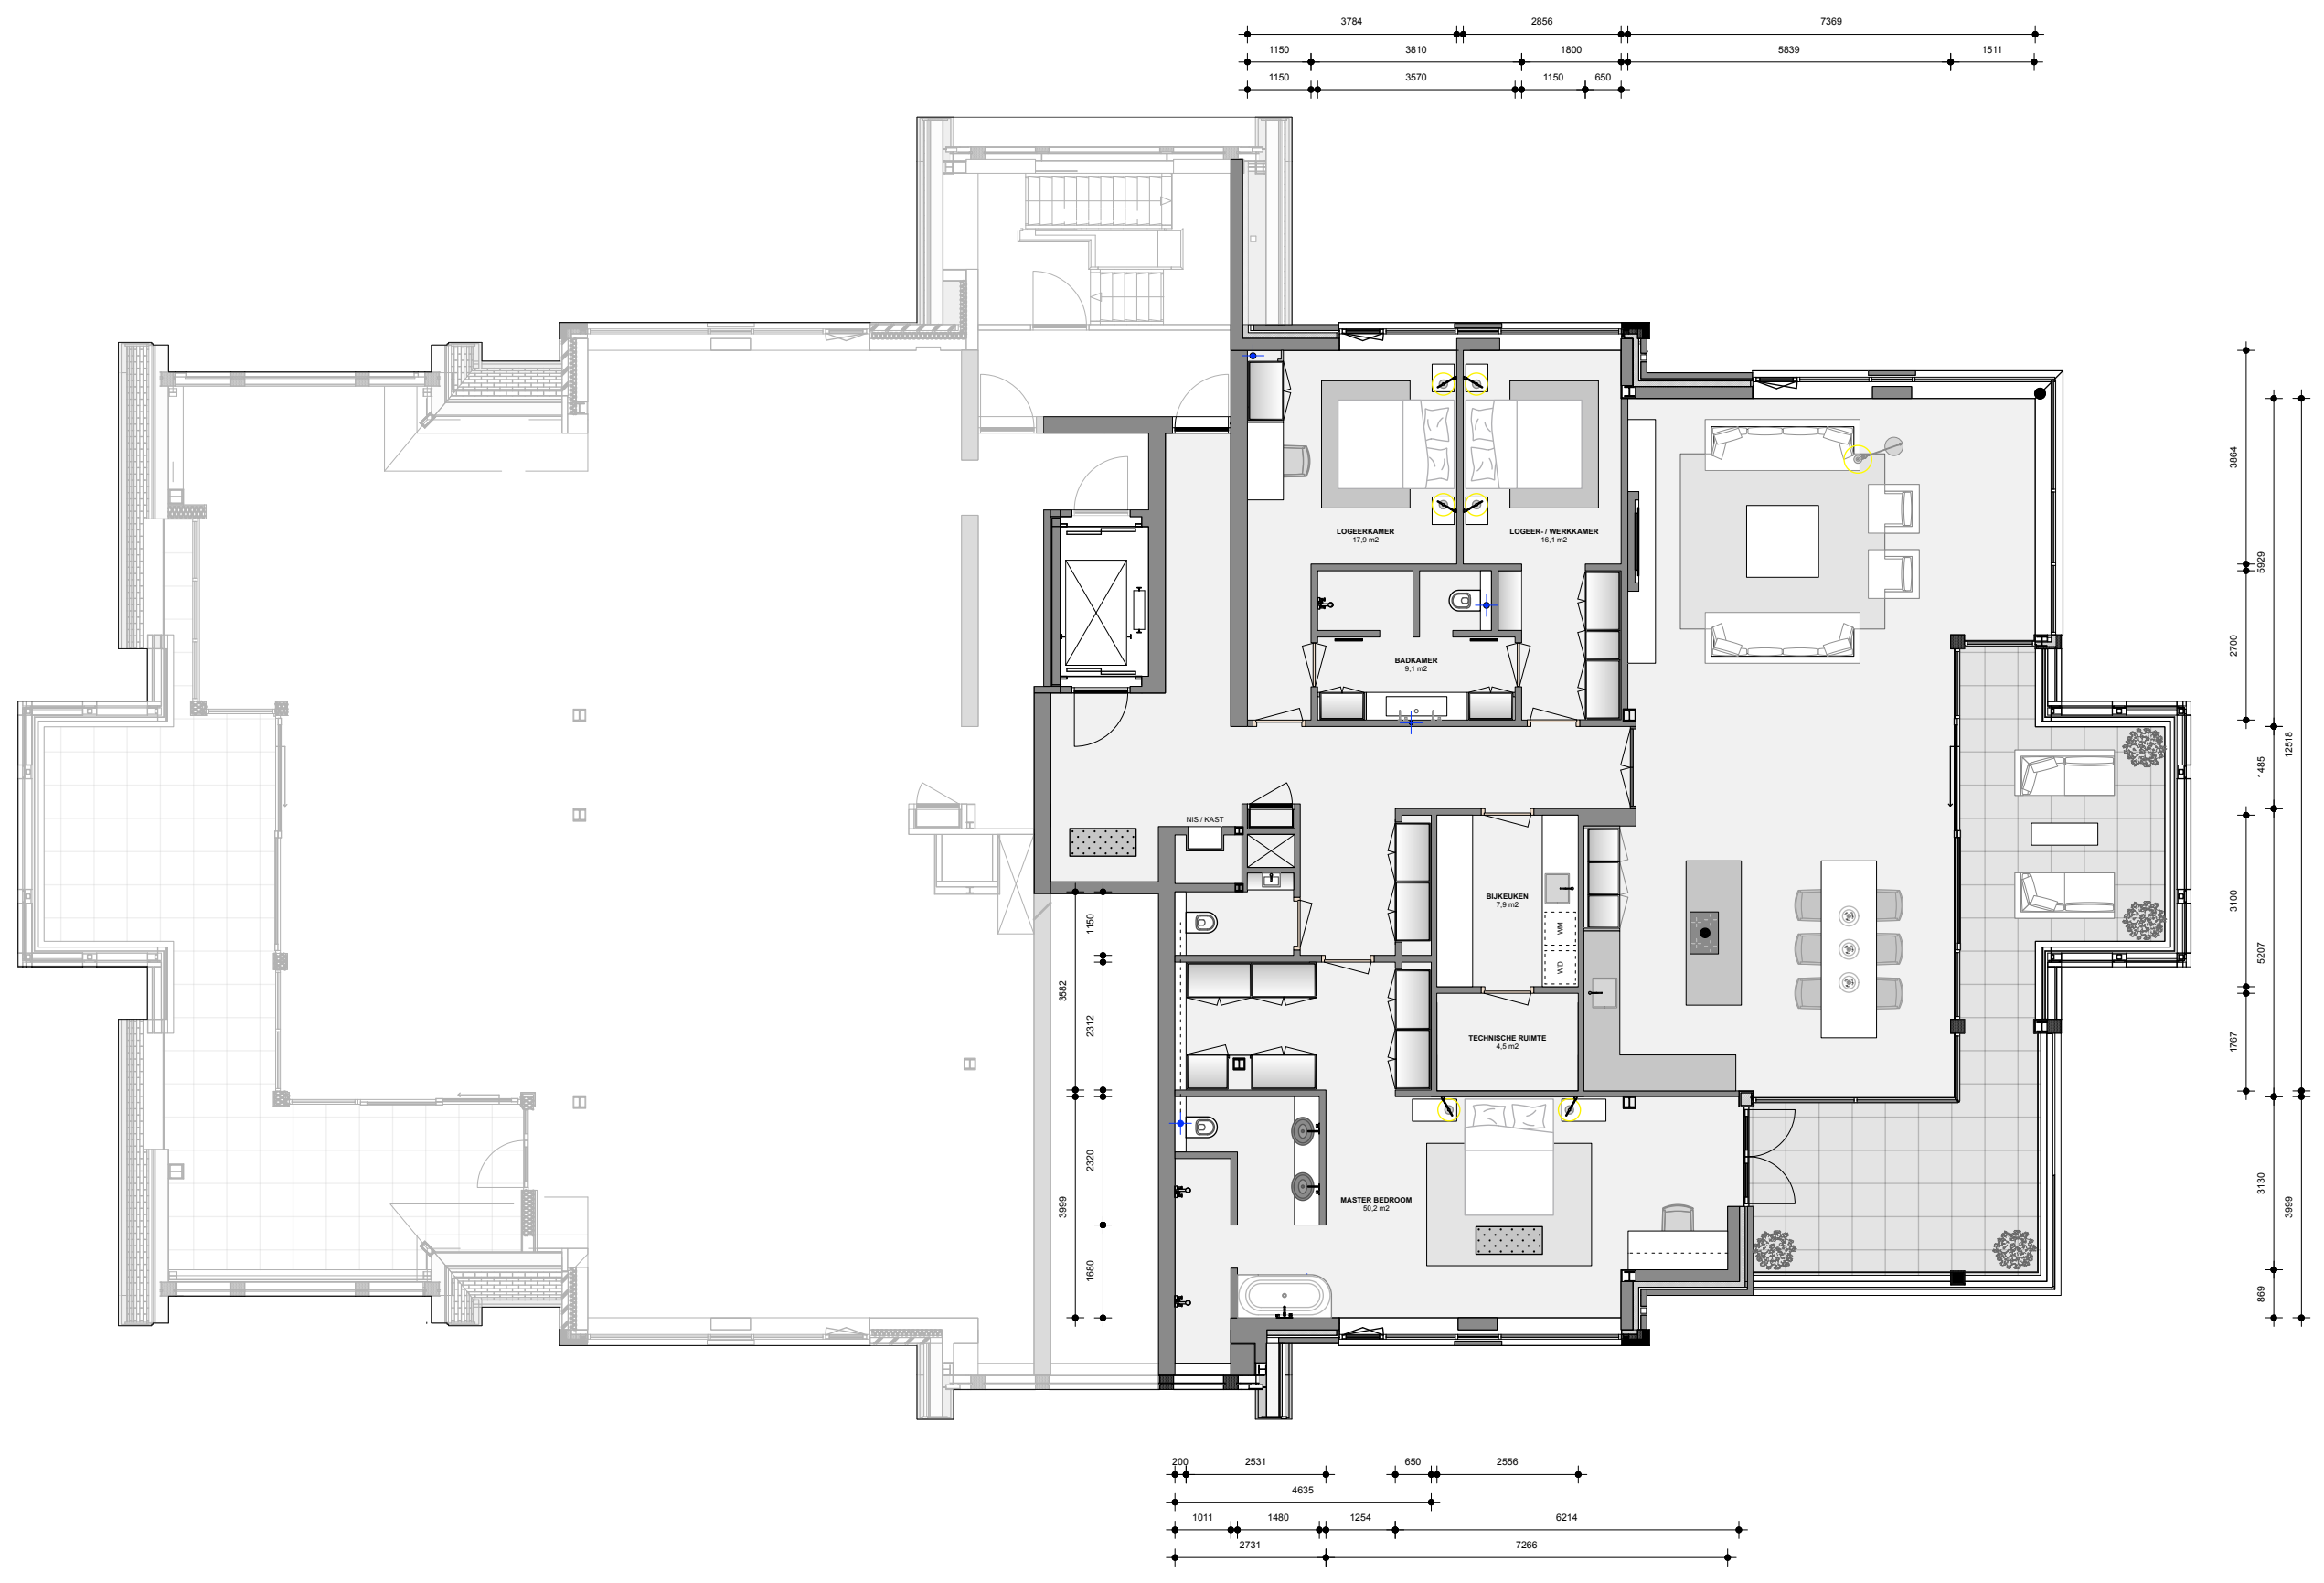

RIK DE JAGER
interieur architectuur

EMERALD ESTATE

HOEFLOO LAREN - APPARTEMENT 4

ONDERWERP: SCHETSONTWERP INDELINGSPLAN
 DATUM: 06.03.2024 FORMAAT: A3 SCHAAL: 1:125 GEWIJZIGD: REV: ..

Levantkade 200 1019 BG Amsterdam The Netherlands M. +31 (0)6 11022222 E. info@rikdejager.nl www.rikdejager.nl