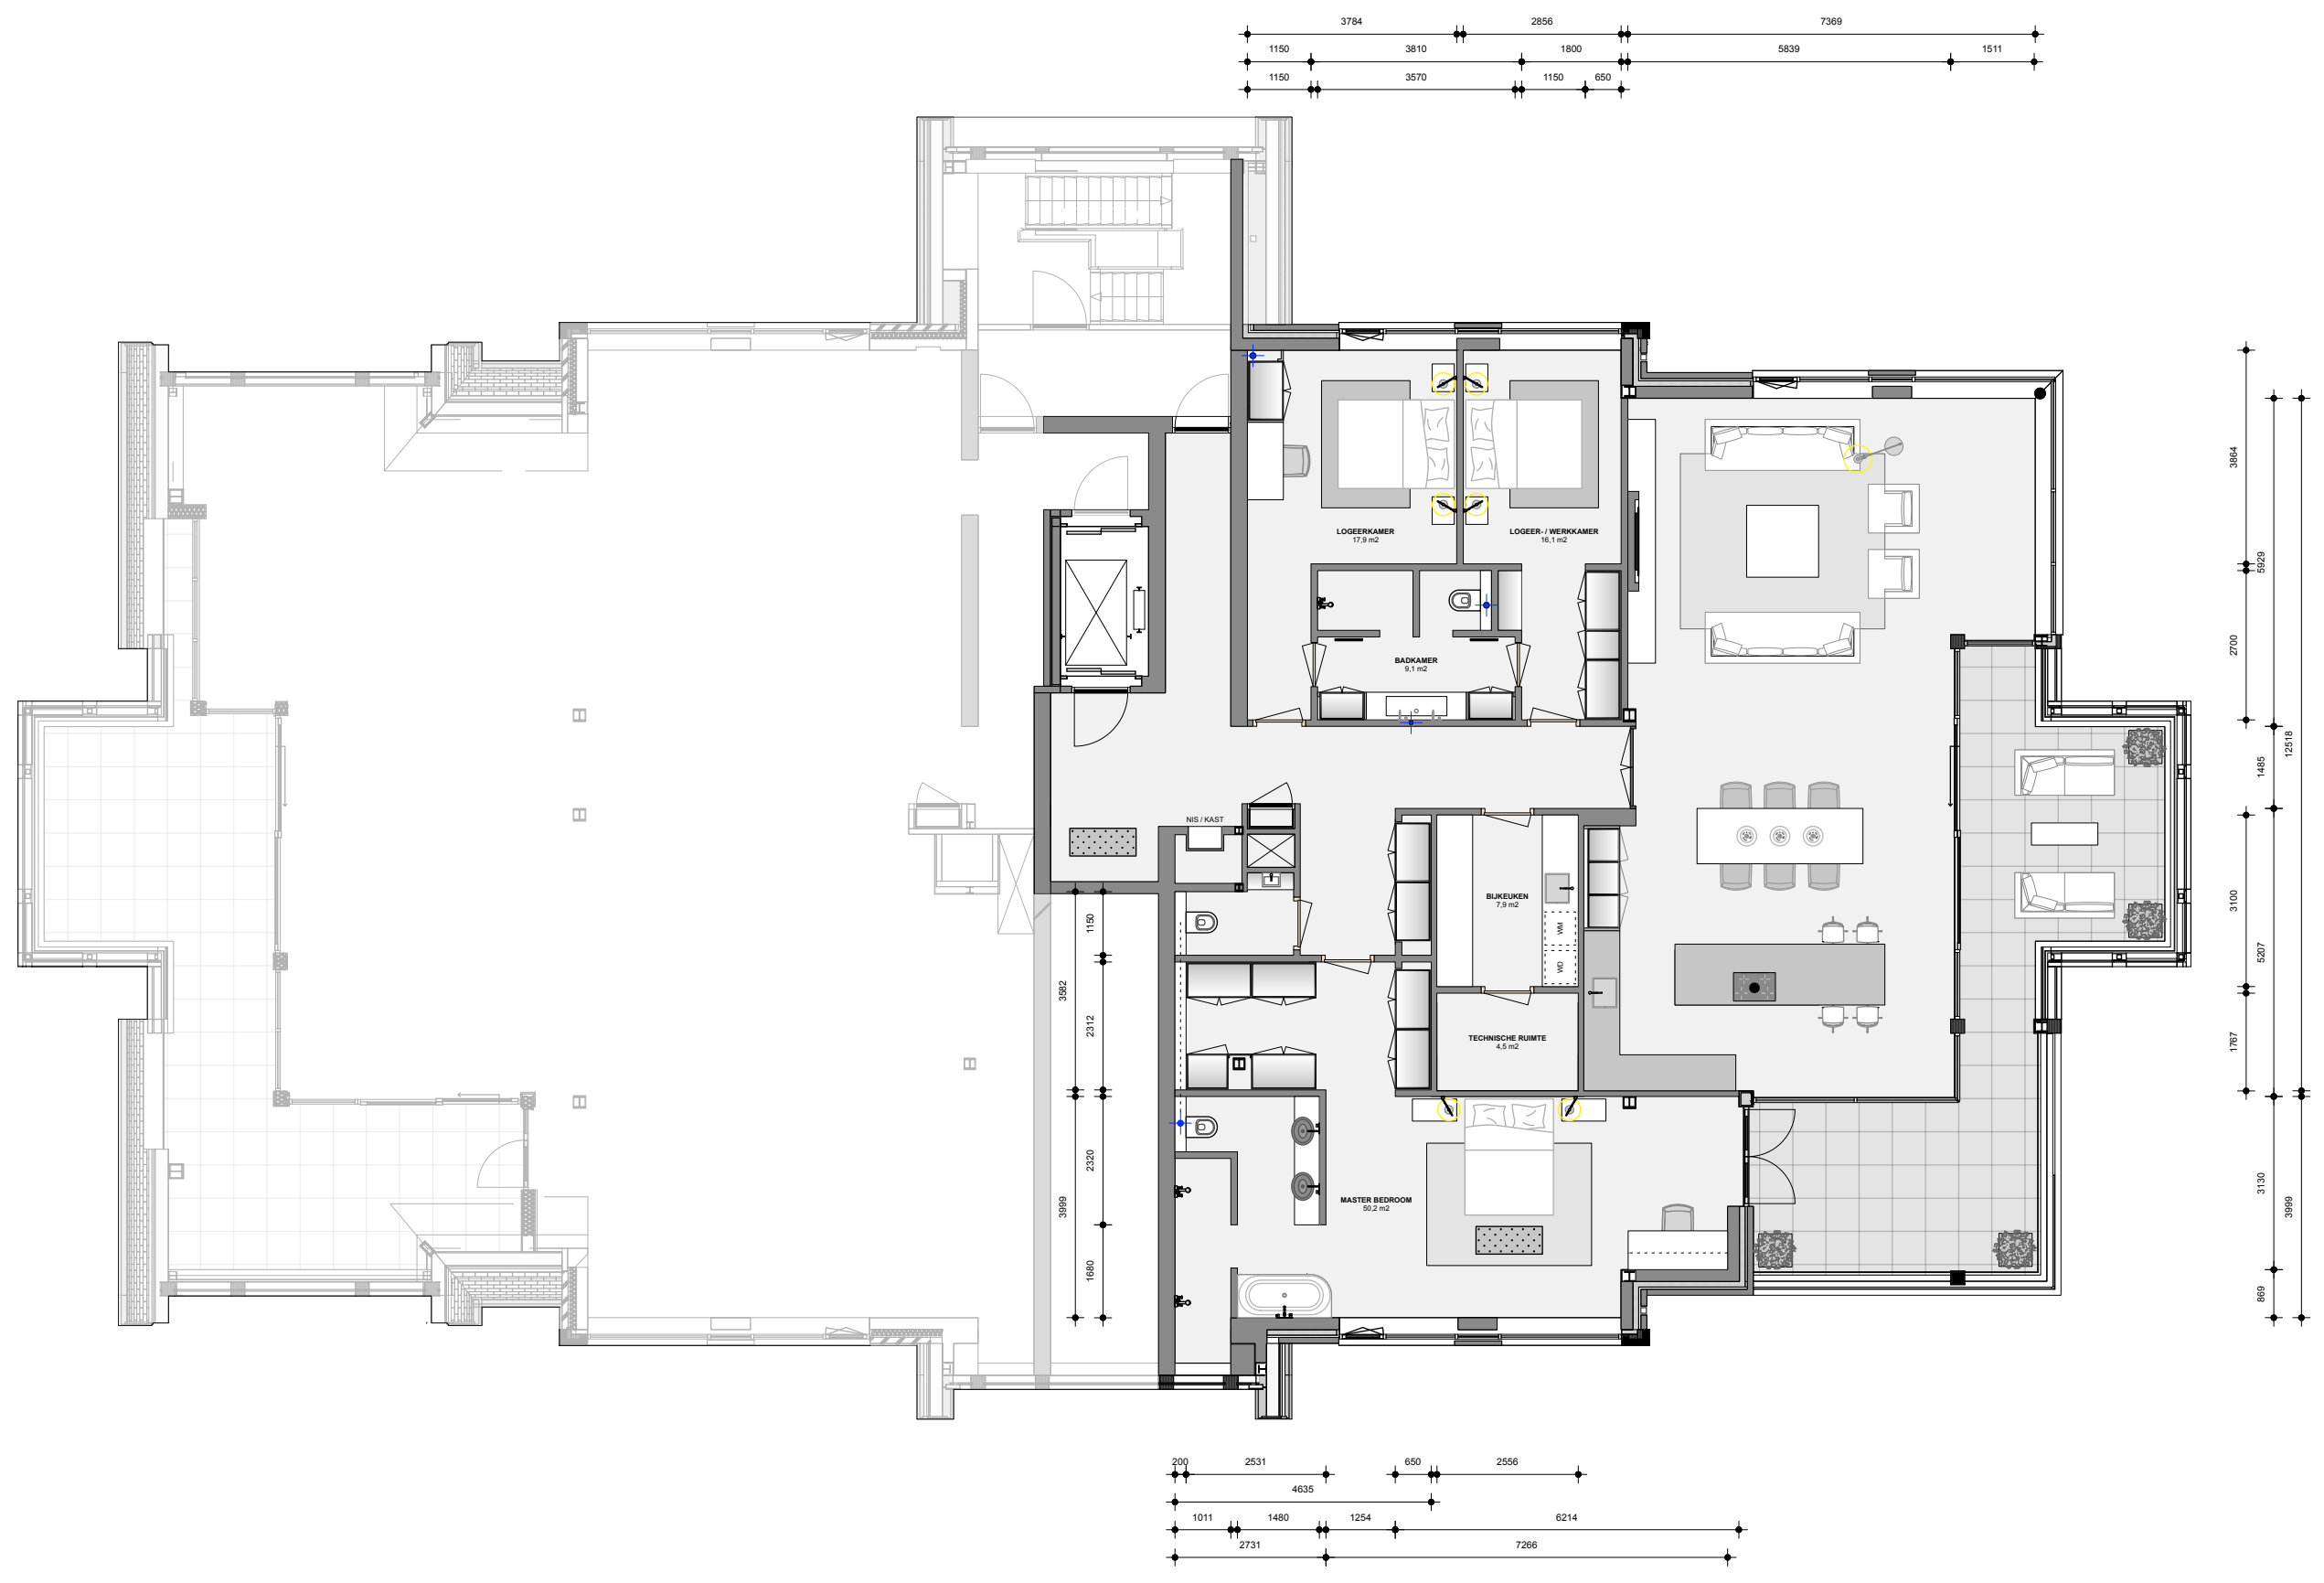

RIK DE JAGER
 interieur architectuur

EMERALD ESTATE
 HOEFLOO LAREN - APPARTEMENT 4

ONDERWERP: SCHETSONTWERP INDELINGSPLAN
 DATUM: 06.03.2024 FORMAAT: A3 SCHAAL: 1:125 GEWIJZIGD: REV: ..

Levantkade 200 1019 BG Amsterdam The Netherlands M. +31 (0)6 11022222 E. info@rikdejager.nl www.rikdejager.nl